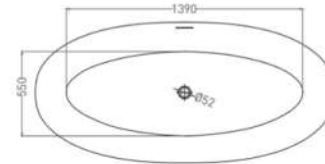

Отдельностоящие ванны

Размеры, мм:
от 1 500 до 2 000

Не требуется прямок
или подиум

SALINI L'ANIMA DELL'ACQUA

Комплектация

1. Вырезы для вывода в стену

2. Интегрированный слив-перелив
и донный клапан в цвет изделия