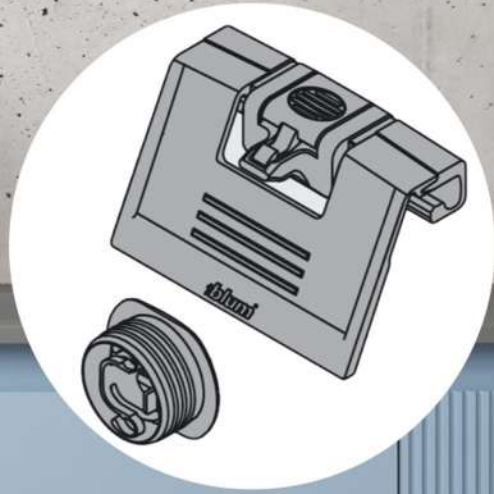

Фурнитура Blum с поводом для скрытого ящика

Тумбы DOMINO комплектуются оригинальной фурнитурой австрийского производителя. Фурнитура предназначена для удобного открывания и амортизации удара внутреннего ящика. Она обеспечивает синхронное открывание ящиков – позволяет открывать внутренний ящик одновременно с внешним