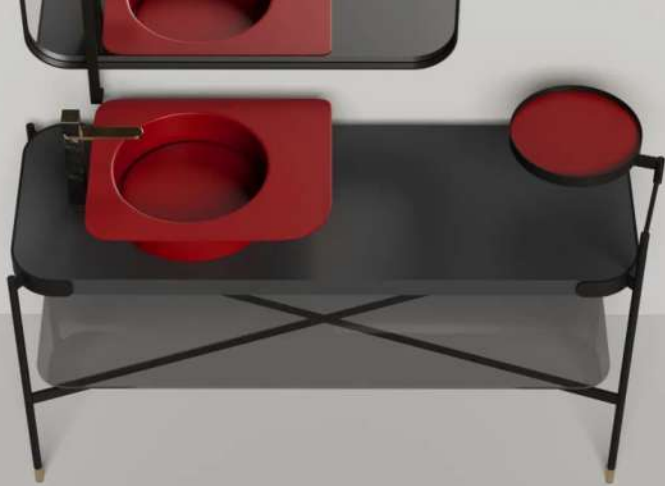

GRAZIA

Консоль, предназначенная для установки накладных раковин из ассортимента Salini, изготовлена из металла, выполнена в благородном матовом черном цвете. Столешница из минерального камня S-Stone проста в уходе и не подвержена воздействию влаги. Она может быть выполнена в любом цвете палитры RAL Classic. Консоль снабжена удобной полкой из тонированного закаленного стекла