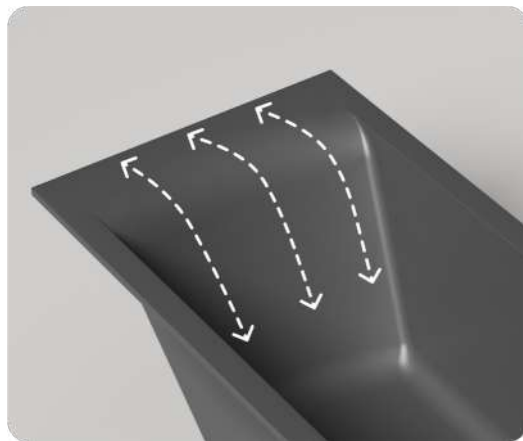

Выверенная эргономика изголовья

3