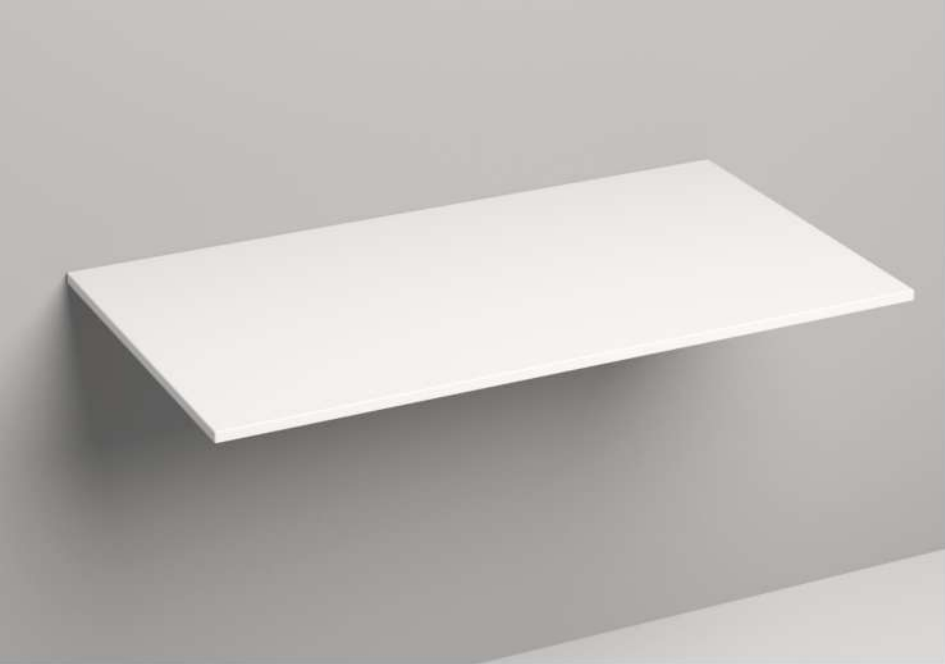

salini

salini

salini

СТОЛЕШНИЦЫ SALINI

COSTA столешница

Простой и линейный корпус, неподвластный времени, может быть прикреплен к стене и мебели.

Размер, мм: 800x500, 1000x500, 1200x500, 1500x500

COSTA столешница конструктор