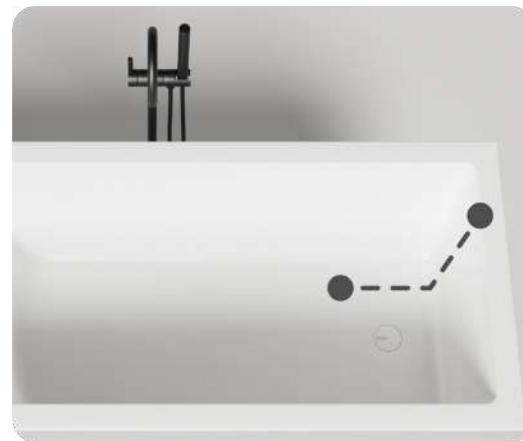

NEW

CASCATA

CASCATA – обладает особой эргономикой, прямоугольной чашей с плавным бортом и изящно изогнутыми линиями

Изголовье ванны покатое, напоминающее поток водопада, что и отражено в названии коллекции.

Ванна, сочетающая в себе минималистичный дизайн и функциональность.

1

Удобная широкая спинка

2

Выверенная эргономика изголовья

3

Прямой угол с другой стороны

Технические характеристики