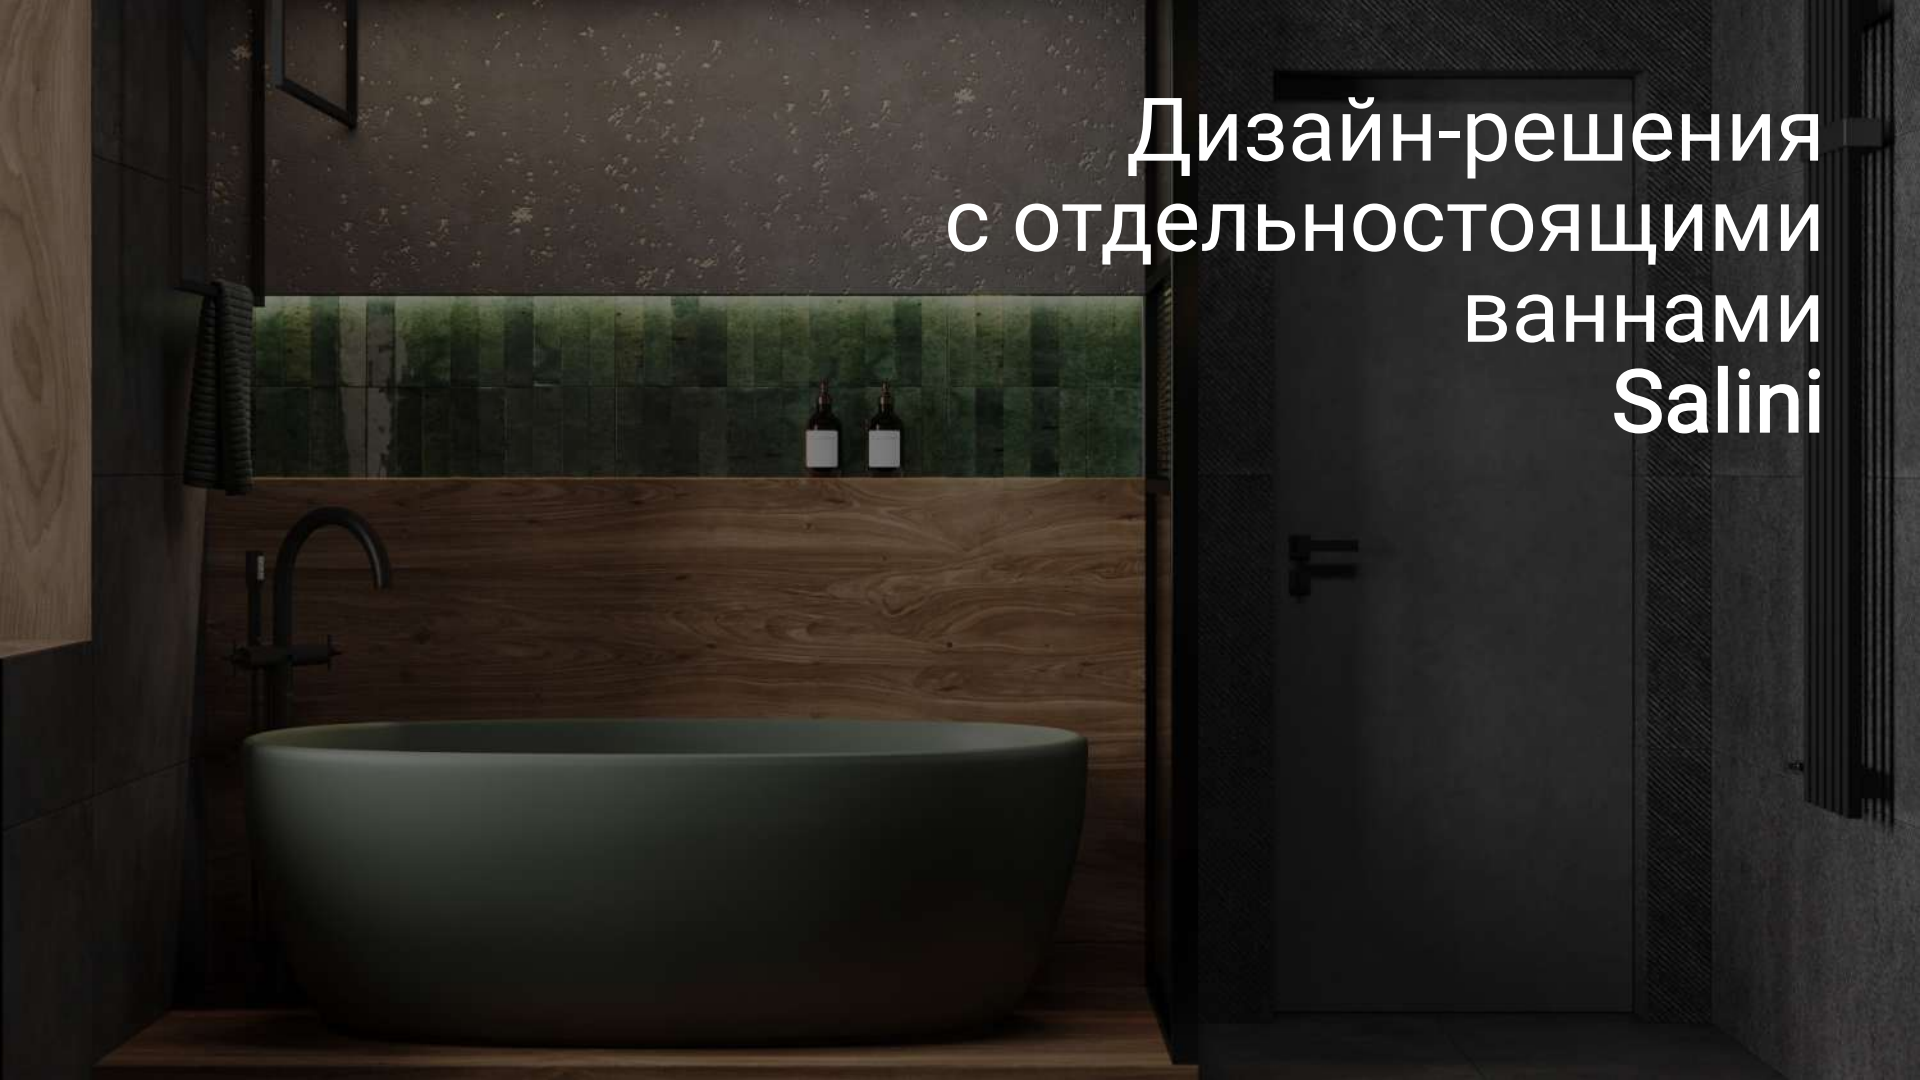

Дизайн-решения
с отдельностоящими
ваннами
Salini