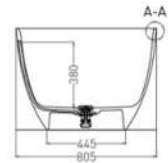

Отдельностоящие ванны

Размеры, мм:
от 1 500 до 2 000

Не требуется прямок
или подиум

SALINI L'ANIMA DELL'ACQUA

Комплектация

1. Вырезы для вывода в стену

2. Интегрированный слив-перелив
и донный клапан в цвет изделия