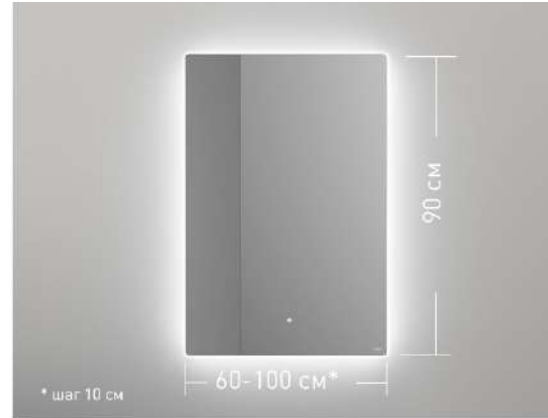

* ширина x высота x глубина

** РРЦ с НДС

прямоугольное вертикальное

Базовая комплектация:

- Зеркало
- Клемма WAGO
- Фоновая подсветка 4000K
- Блок питания
- Сенсорный выключатель
- Комплект крепления
- Функция обогрева — антизапотевание
- Регулируемые навесы