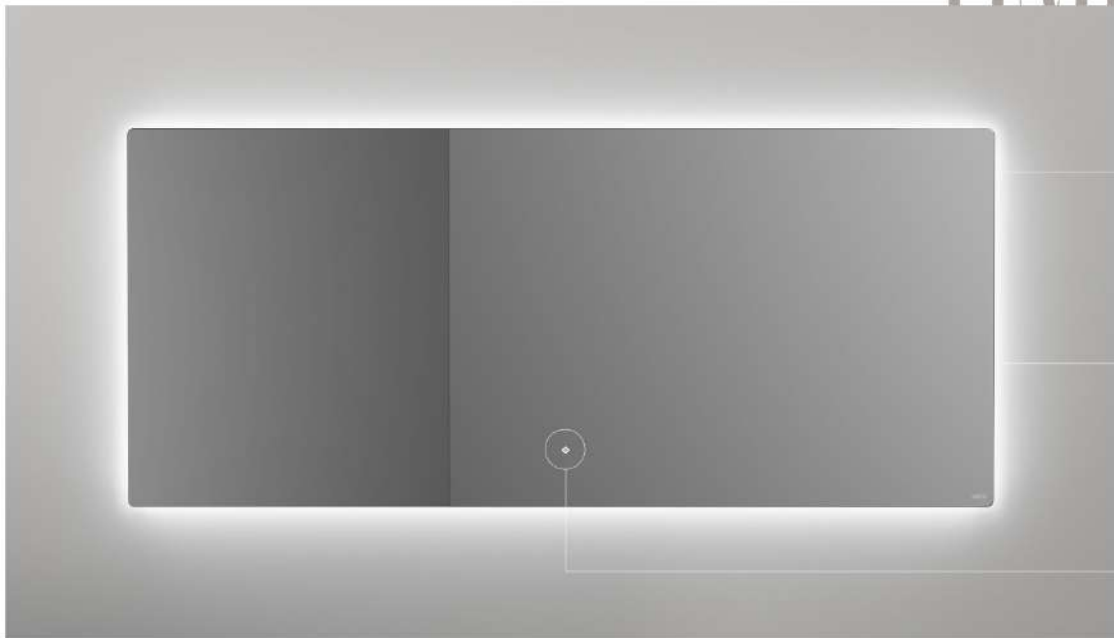

OMBRA

цветовая температура

4 000 К (дневной свет)
обеспечивает мягкое
и комфортное свечение

функция обогрева

Нагреватель расположен по всей
площади зеркала (75-80 % от
общей площади, в зависимости
от модели) и предотвращает
запотевание

управление

Управление подсветкой и обогревом
осуществляется с помощью
сенсорного выключателя

СВЕТОДИОДНАЯ ЛЕНТА

Равномерное рассеивание света благодаря светодиодной ленте, расположенной за зеркалом по всему периметру корпуса.

LED-лента с плотностью диодов 150 шт./м мощностью 9,6 Вт/м

Срок службы диодов – 30 000 часов непрерывной работы (подлежат лёгкой замене и ремонту)

salini