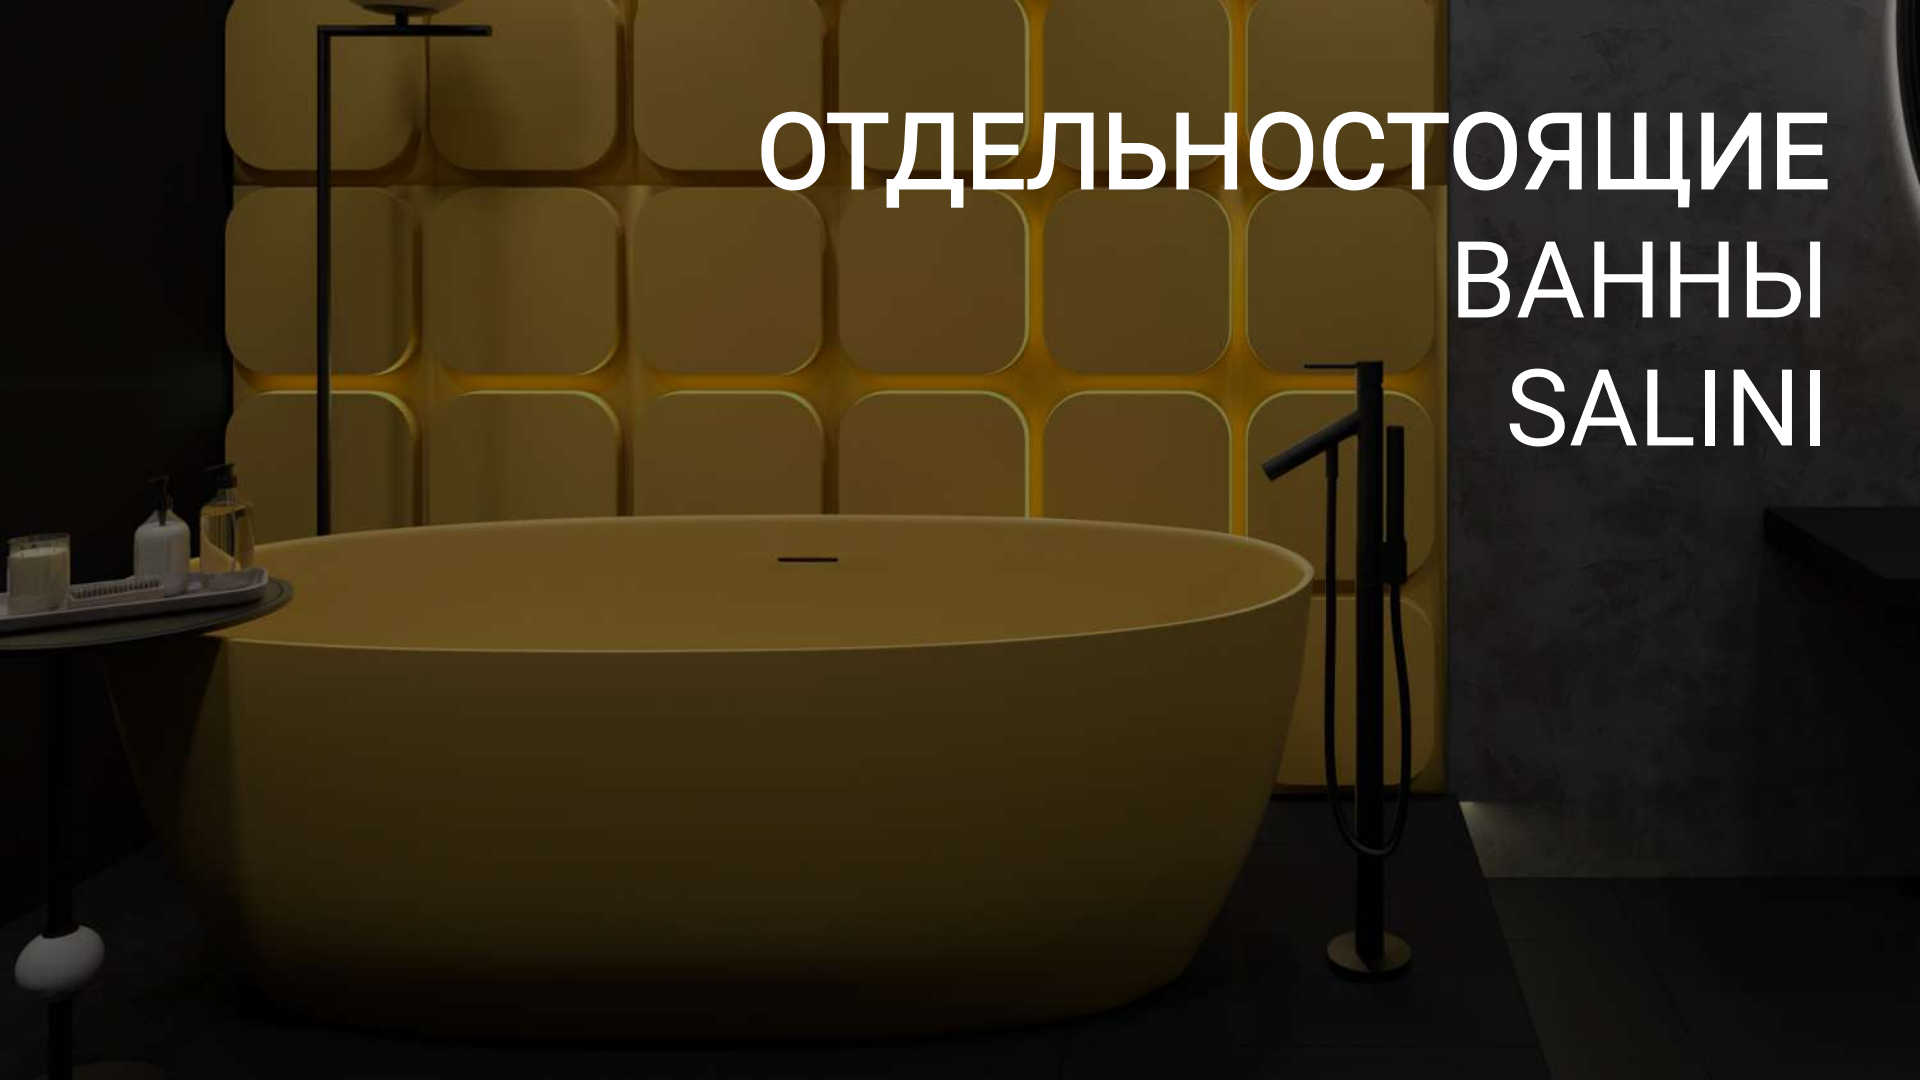

SOFIA хорошо смотрится как у стены, так и в центре комнаты — особенно в сочетании с удобной раковиной из этой же серии.

ОТДЕЛЬНОСТОЯЩИЕ ВАННЫ SALINI

ALDA

NOEMI

SOFIA

PAOLA

AGATHA

DIVA