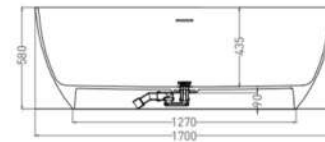

Отдельностоящие ванны

Размеры, мм:
от 1 500 до 2 000

Не требуется прямок
или подиум

SALINI L'ANIMA DELL'ACQUA

Комплектация

1. Вырезы для вывода в стену

2. Интегрированный слив-перелив
и донный клапан в цвет изделия