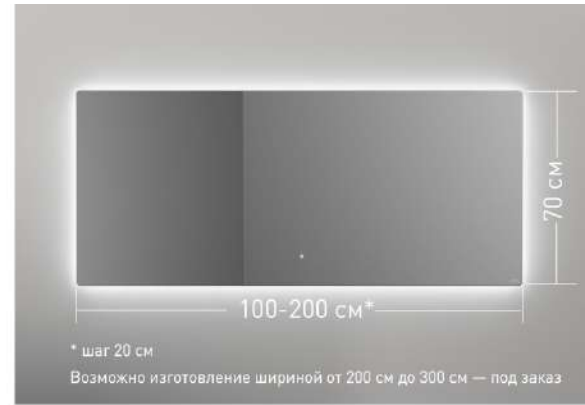

ЗЕРКАЛО ДЛЯ ВАННОЙ **OMBRA** С LED ПОДСВЕТКОЙ

27M011070BH	1000x700x25, мм *	78 300 руб. **
27M021270BH	1200x700x25, мм	91 000 руб.
27M021470BH	1400x700x25, мм	104 000 руб.
27M021670BH	1600x700x25, мм	117 200 руб.
27M021870BH	1800x700x25, мм	130 500 руб.
27M022070BH	2000x700x25, мм	143 500 руб.
27M011090BH	1000x900x25, мм	96 500 руб.

* ширина x высота x глубина

** РРЦ с НДС