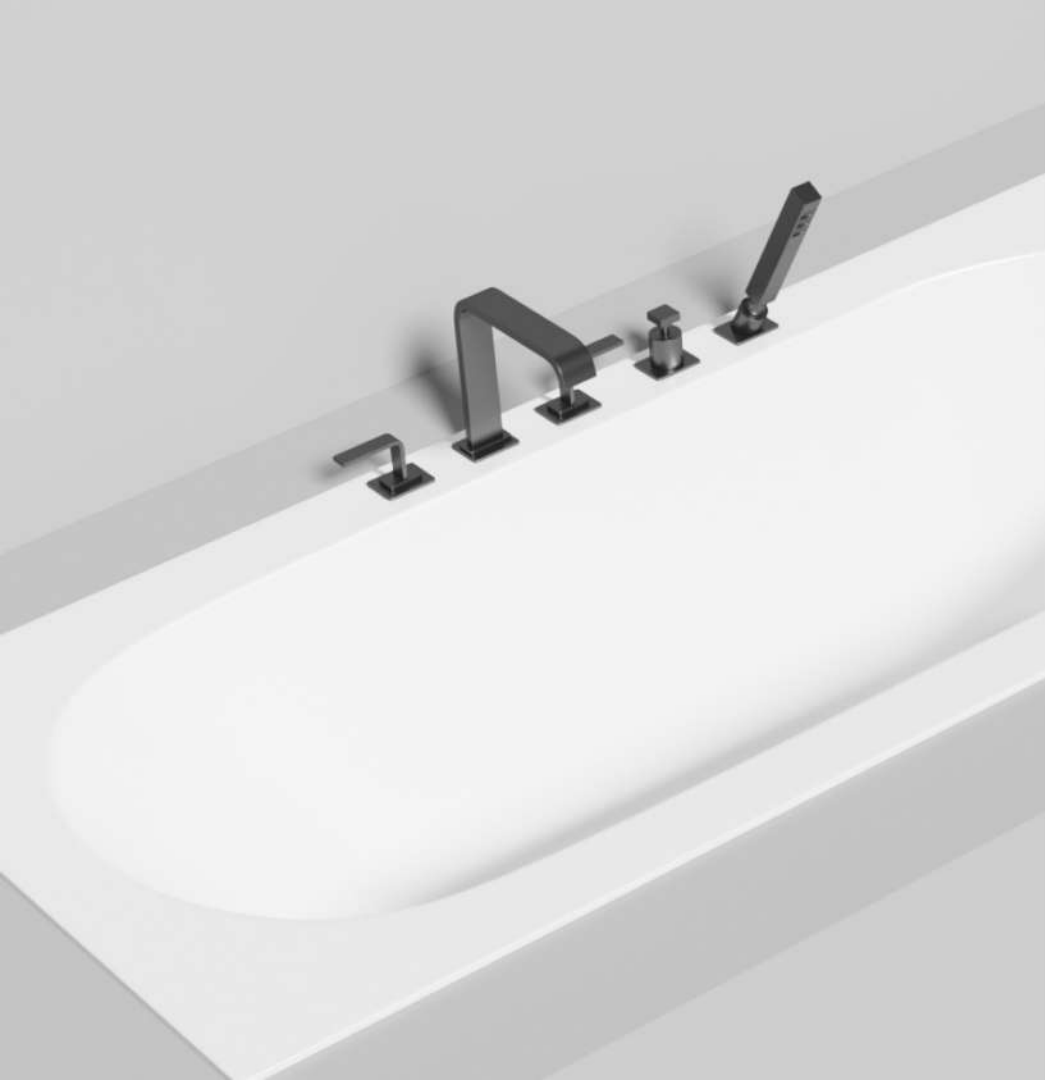

Вырез под смеситель

Вырез под смеситель в борте ванны ORLANDA, ORLANDA KIT, ORLANDA AXIS и ORNELLA, ORNELLA KIT, ORNELLA AXIS.

Возможна установка на фронтальный, боковой борт, а также угол.

Для опции необходим борт не менее 10 см