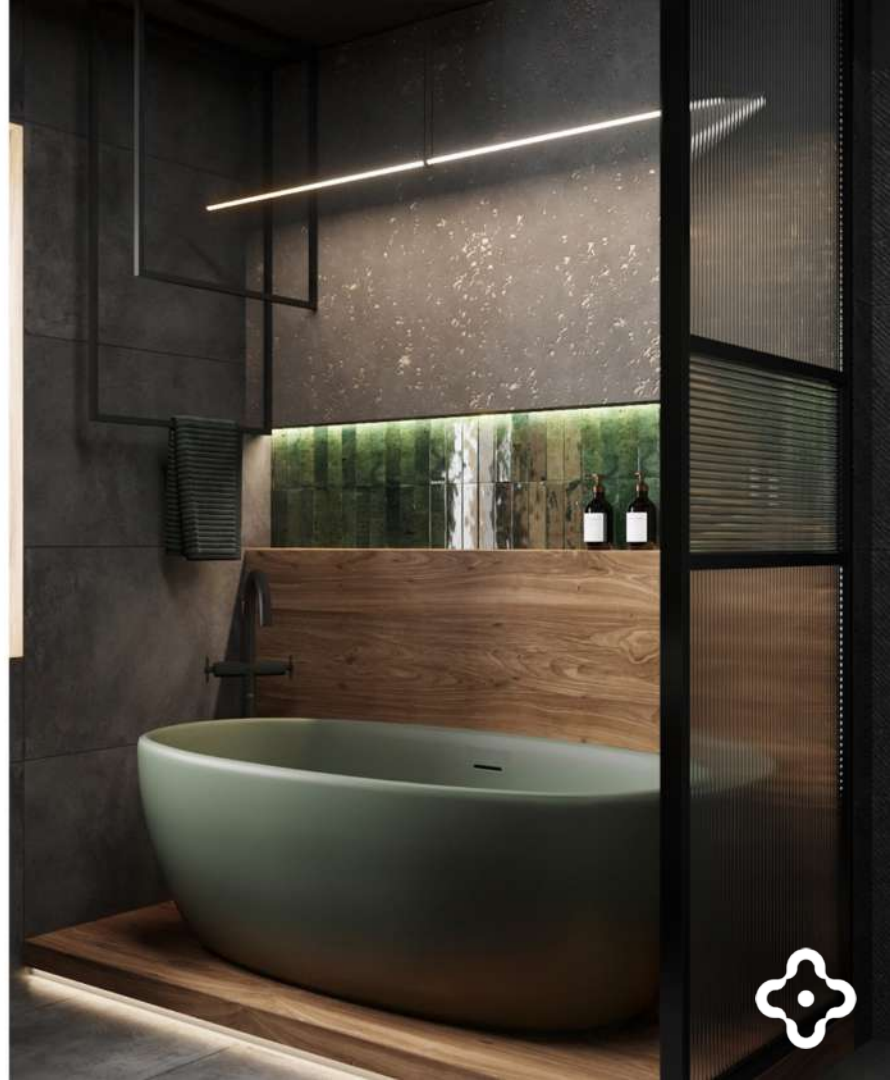

Ванна из камня LUCE 170x85

Обновленный дизайн,
плавные линии
и закругленные бортики.
Подиум высотой 5 мм
создает эффект
«парящей» ванны.

Размеры, мм: 1700x850x580

Раковина LUCE

Эти две красавицы,
раковина и ванна LUCE,
просто созданы друг
для друга.

Размеры, мм: 750x400x155

LUCE

GRECA

GRECA. Ванна, которая не выйдет из моды. Ванна GRECA разработана известным архитектурным и предметным дизайнером Майком Шиловым, обладателем многочисленных премий в области дизайна и звания «Дизайнер года» от журнала ELLE Decoration. Ванна GRECA вдохновлена культурой античных терм и эстетикой мраморных купелей, получивших известность ещё в Древнем Риме.